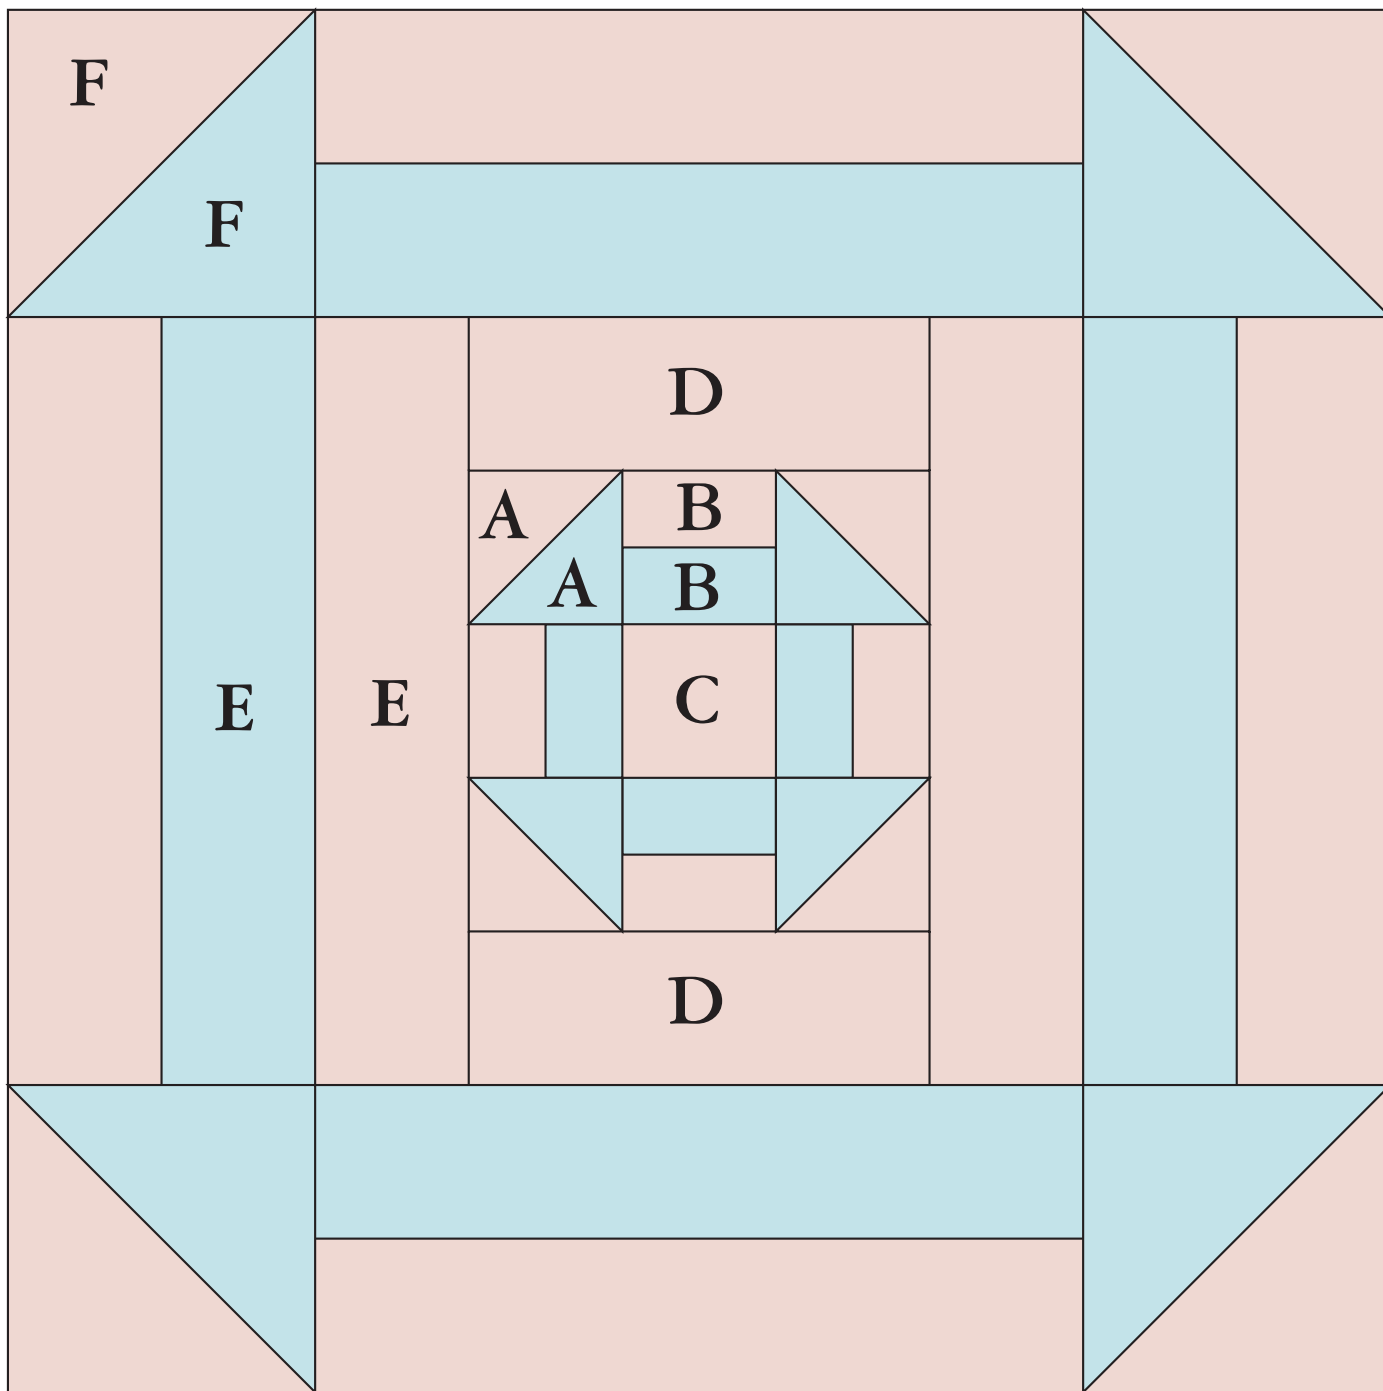

Churn Dash

Enlarge at 125%